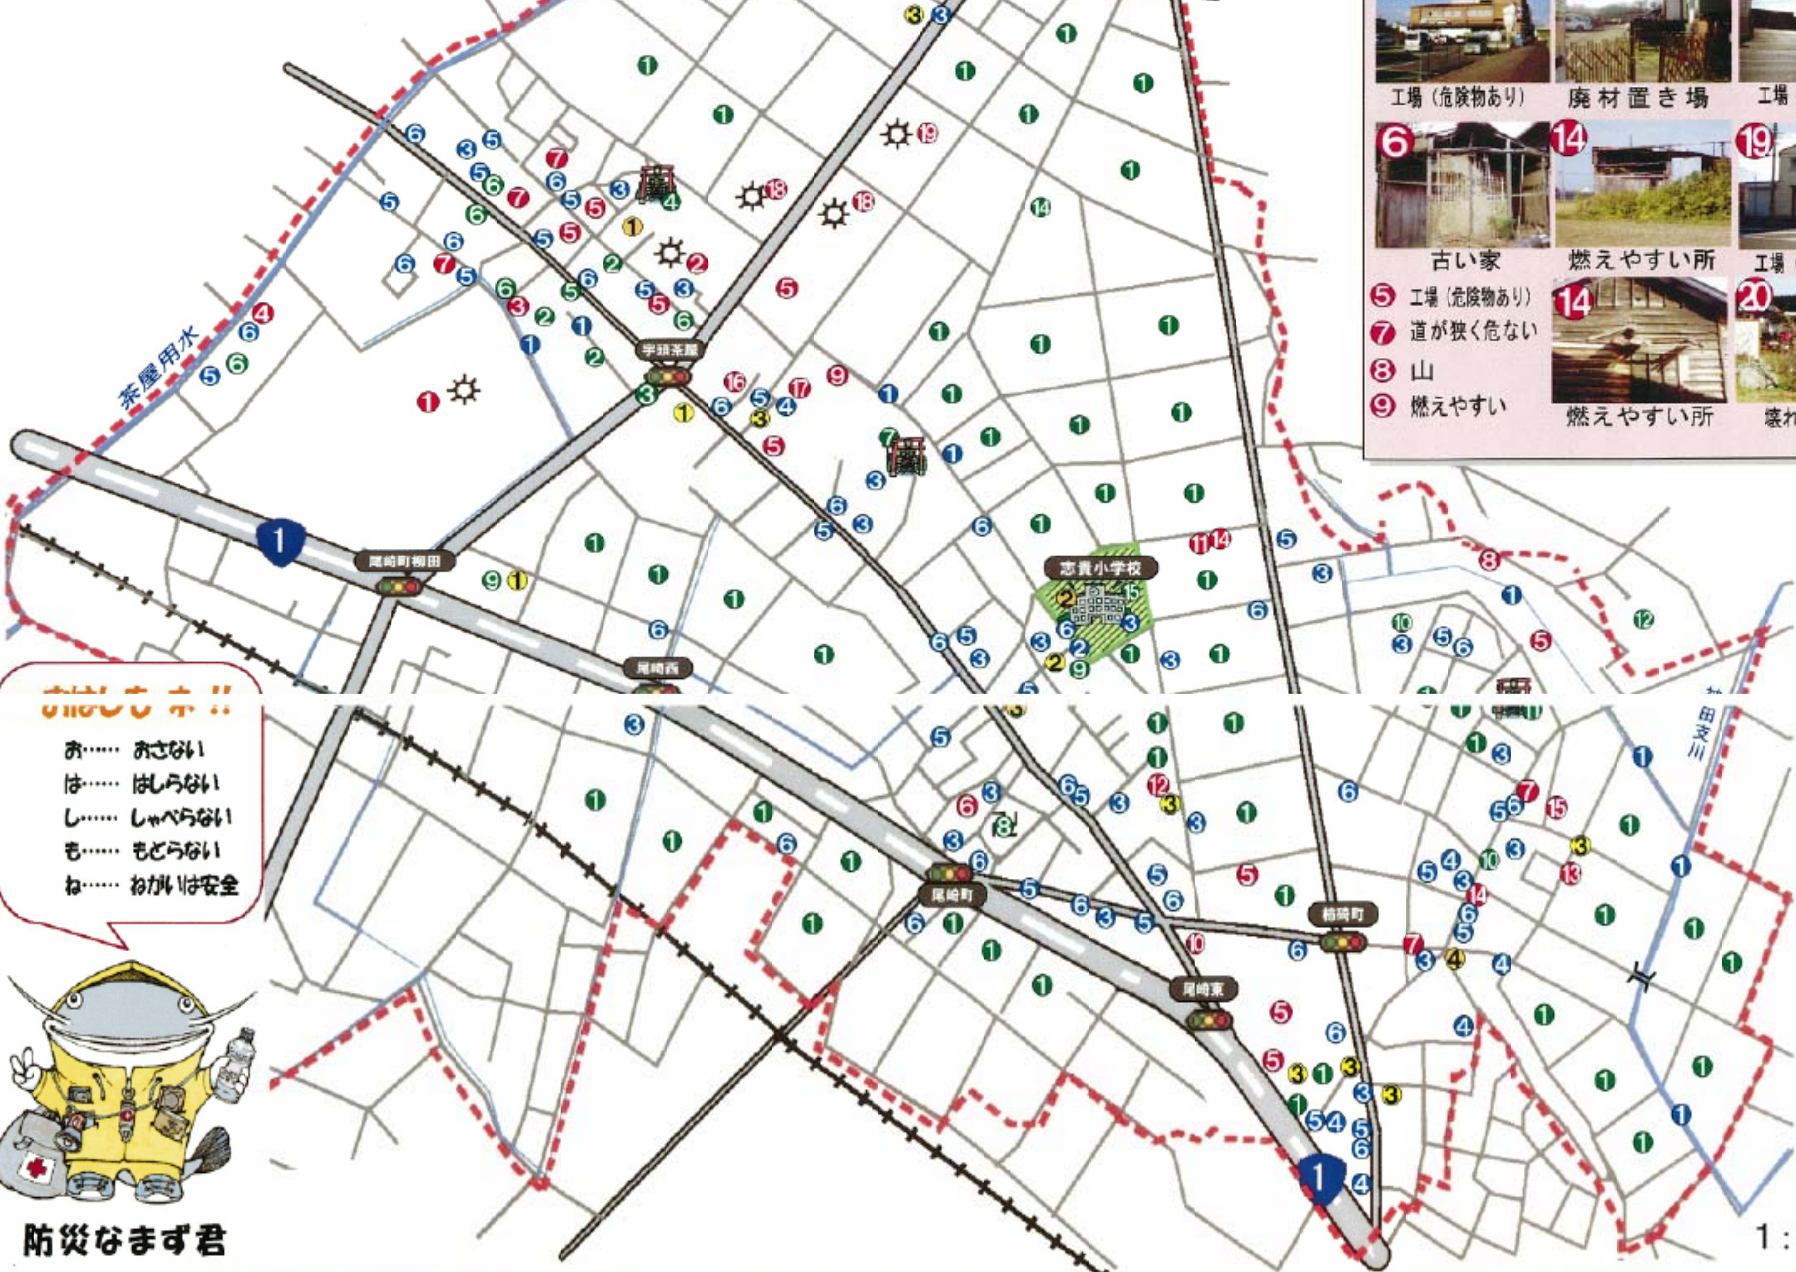

志貴小地震防災マップ

2009/1/15

番号の色の意味

広くて安全なところ①~⑬
(一次的に避難できる)

危険があるところ①~⑳

災害時に役に立つところ①~③

防火施設・水 ①~⑥

公共施設 ①~⑤

おぼえろ!!
 お…… おさびしい
 は…… はしらぬい
 し…… しんべらぬい
 も…… もどらぬい
 ね…… ねがいは安全

防災なまず君

1:8000

危険な所

安全な所・広い所

役にたつ所

緊急連絡先

安城消防署 75-0119 北部公民館 98-3751
 北分署 97-0119 更生病院 75-2111
 安城警察署 76-0110 八千代病院 97-8111
 安城市役所 76-1111

公共の場所

防火施設・水のある所